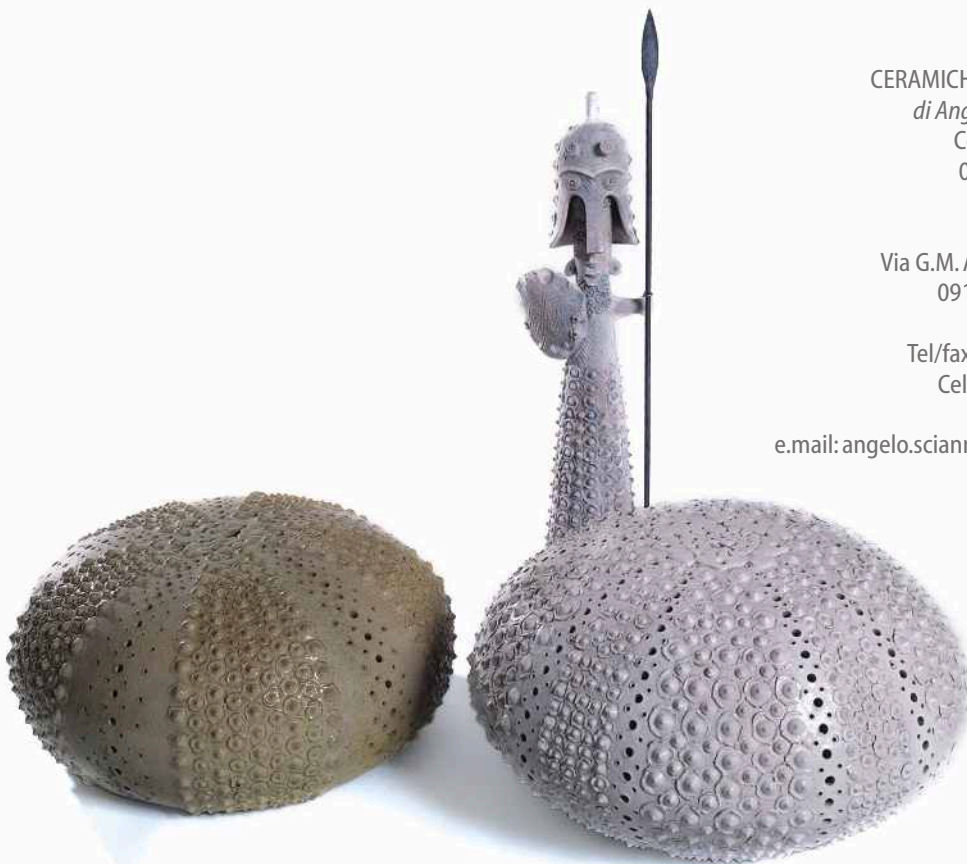

ANGELO SCIANNELLA

Complementi d'arredo interni ed esterni per l'architettura.
Oggetti d'uso realizzati in maiolica, gres, porcellana.

CERAMICHE ARTISTICHE
di Angelo Sciannella
Corso Italia 207
09072 CABRAS

SHOW ROOM
Via G.M. Angioy 28 - 30
09170 ORISTANO

Tel/fax 0783 290257
Cell. 3337393462

e.mail: angelo.sciannella@tiscali.it